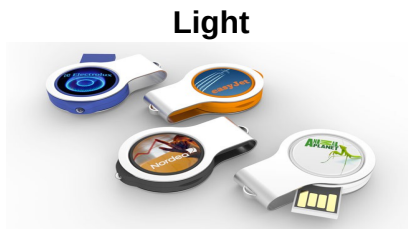

ΠΑΡΑΔΟΣΗ ΣΕ 7 ΗΜΕΡΕΣ

Light

TEMAXIA

25

50

100

250

500

1000

4GB

7,11

6,73

6,32

6,12

5,36

8GB

9,37

7,94

7,53

7,33

6,57

16GB

12,52

11,52

11,13

10,37

9,52

32GB

15,30

64GB

23,10

128GB

45,30