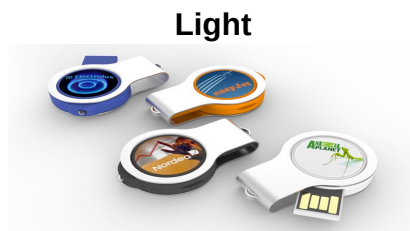

ΠΑΡΑΔΟΣΗ ΣΕ 7 ΗΜΕΡΕΣ

Light

TEMAXIA

25

50

100

250

500

1000

4GB

7,11

6,73

6,32

6,12

5,36

8GB

9,37

7,94

7,53

7,33

6,57

16GB

12,52

11,52

11,13

10,37

9,52

32GB

15,30

64GB

23,10

128GB

45,30